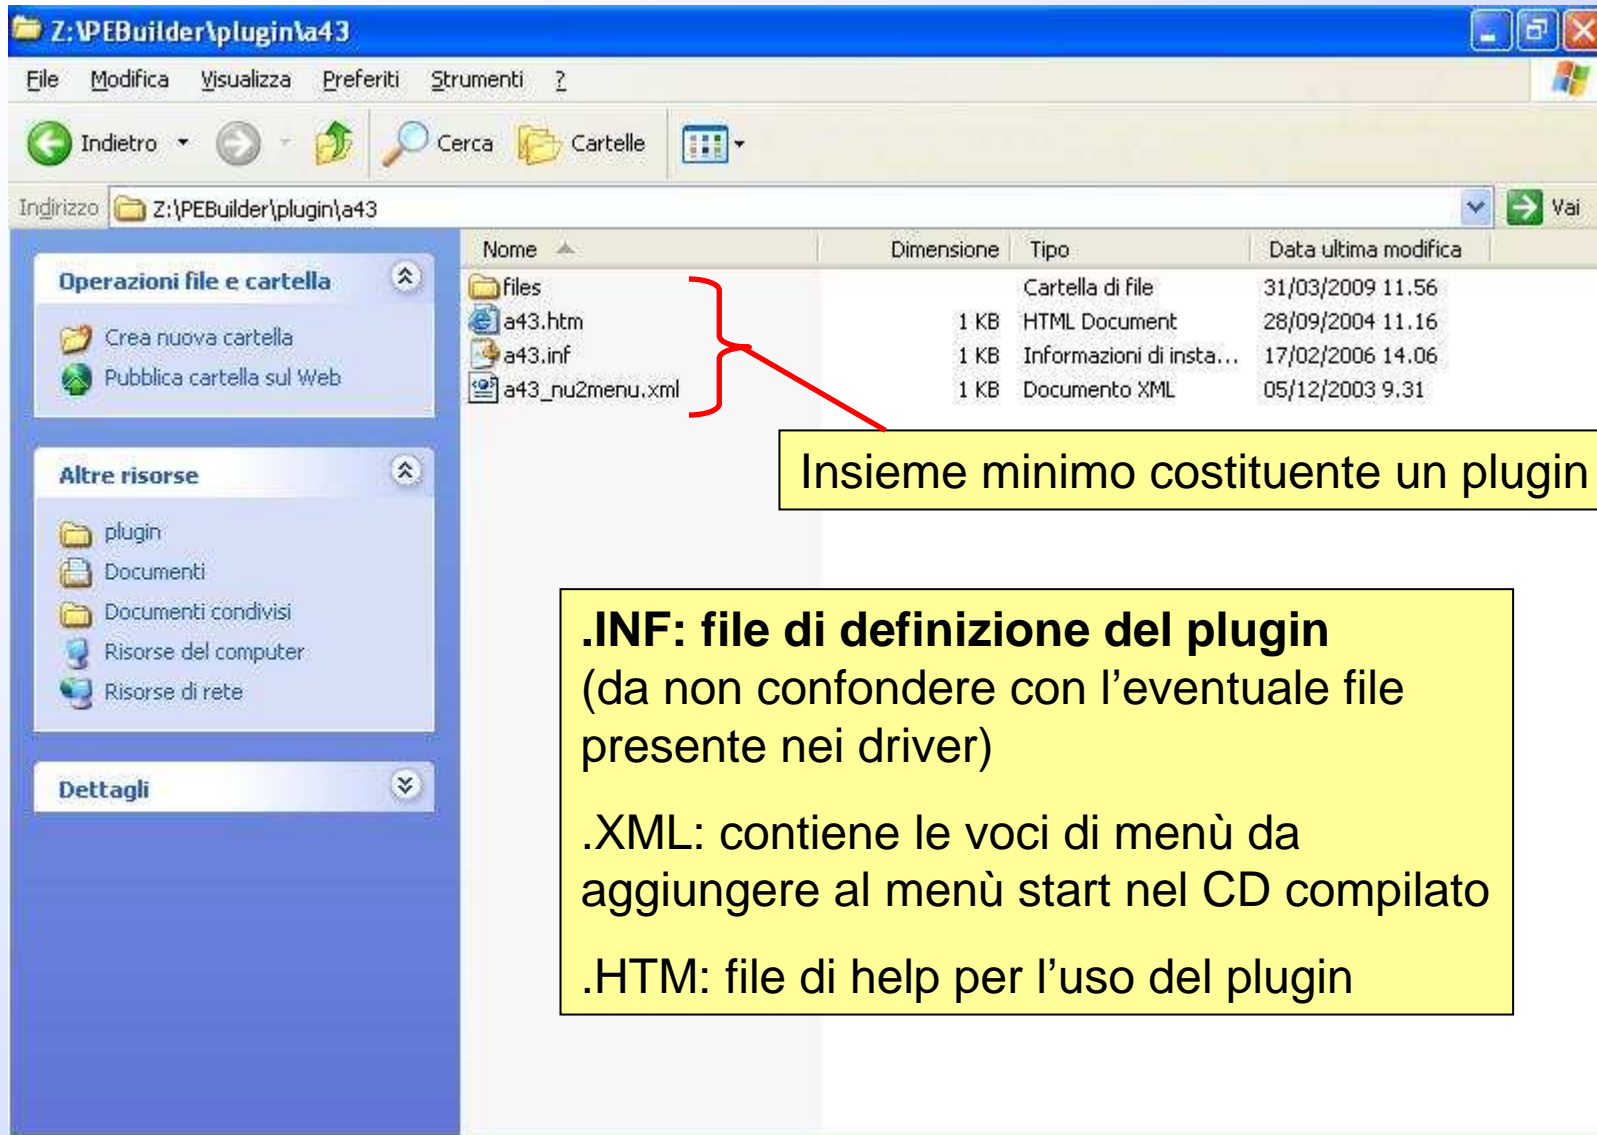

'cause being an Admin is hard enough...

Nome	Dimensione	Tipo	Data ultima modifica
drivers		Cartella di file	31/03/2009 11.55
help		Cartella di file	31/03/2009 11.56
lang		Cartella di file	31/03/2009 11.56
plugin		Cartella di file	31/03/2009 11.59
bartpe.bmp	1.407 KB	Immagine bitmap	18/03/2009 17.00
bartpe.exe	22 KB	Applicazione	03/12/2004 13.17
bartpe.txt	8 KB	Documento di testo	03/01/2005 12.46
cdrecord.exe	194 KB	Applicazione	10/09/2004 2.01
changes.txt	46 KB	Documento di testo	17/02/2006 13.28
gnugpl.txt	19 KB	Documento di testo	11/11/2004 14.04
input.inf	1 KB	Informazioni di insta...	31/03/2009 12.14
mkisofs.exe	216 KB	Applicazione	10/09/2004 2.01
pe2usb.bin	1 KB	File BIN	10/02/2005 12.36
pe2usb.cmd	5 KB	Script di comandi Wi...	01/04/2005 7.32
pe2usb.txt	8 KB	Documento di testo	02/03/2005 9.50
pebuilder.bmp	176 KB	Immagine bitmap	15/12/2004 12.23
pebuilder.exe	193 KB	Applicazione	17/02/2006 12.44
pebuilder.inf	72 KB	Informazioni di insta...	23/01/2006 13.06
pebuilder.log	180 KB	Documento di testo	31/03/2009 12.14
pebuilder.txt	7 KB	Documento di testo	10/02/2006 12.44
StarBurn.dll	402 KB	Estensione dell'appli...	29/11/2005 8.55
translations.txt	1 KB	Documento di testo	10/02/2006 12.42

Windows Explorer window showing the contents of the folder **D:\WinXP_VL_SP2_CD**.

The address bar shows the path: **D:\WinXP_VL_SP2_CD**.

The left sidebar contains the following sections:

- Operazioni file e cartella**
 - Crea nuova cartella
 - Pubblica cartella sul Web
 - Condividi cartella
- Altre risorse**
 - DATI (D:)
 - Documenti
 - Documenti condivisi
 - Risorse del computer
 - Risorse di rete
- Dettagli**