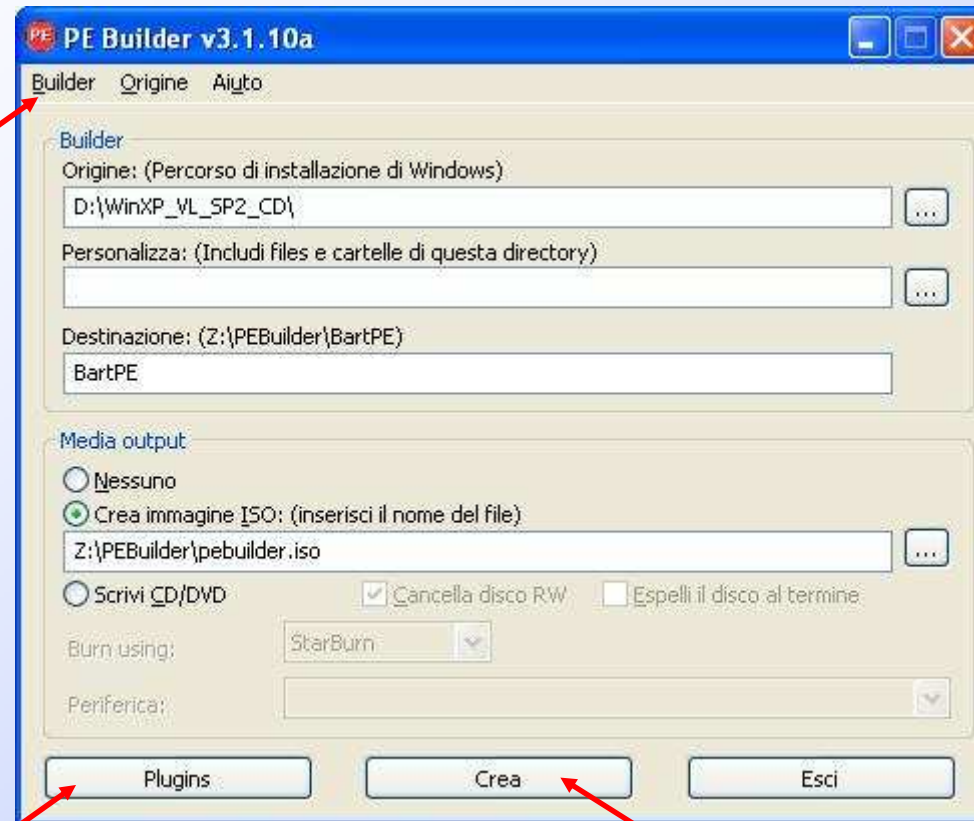

Si accede al menù *opzioni*

Si accede al menù di scelta delle applicazioni da includere nella compilazione

Avvia il processo di compilazione