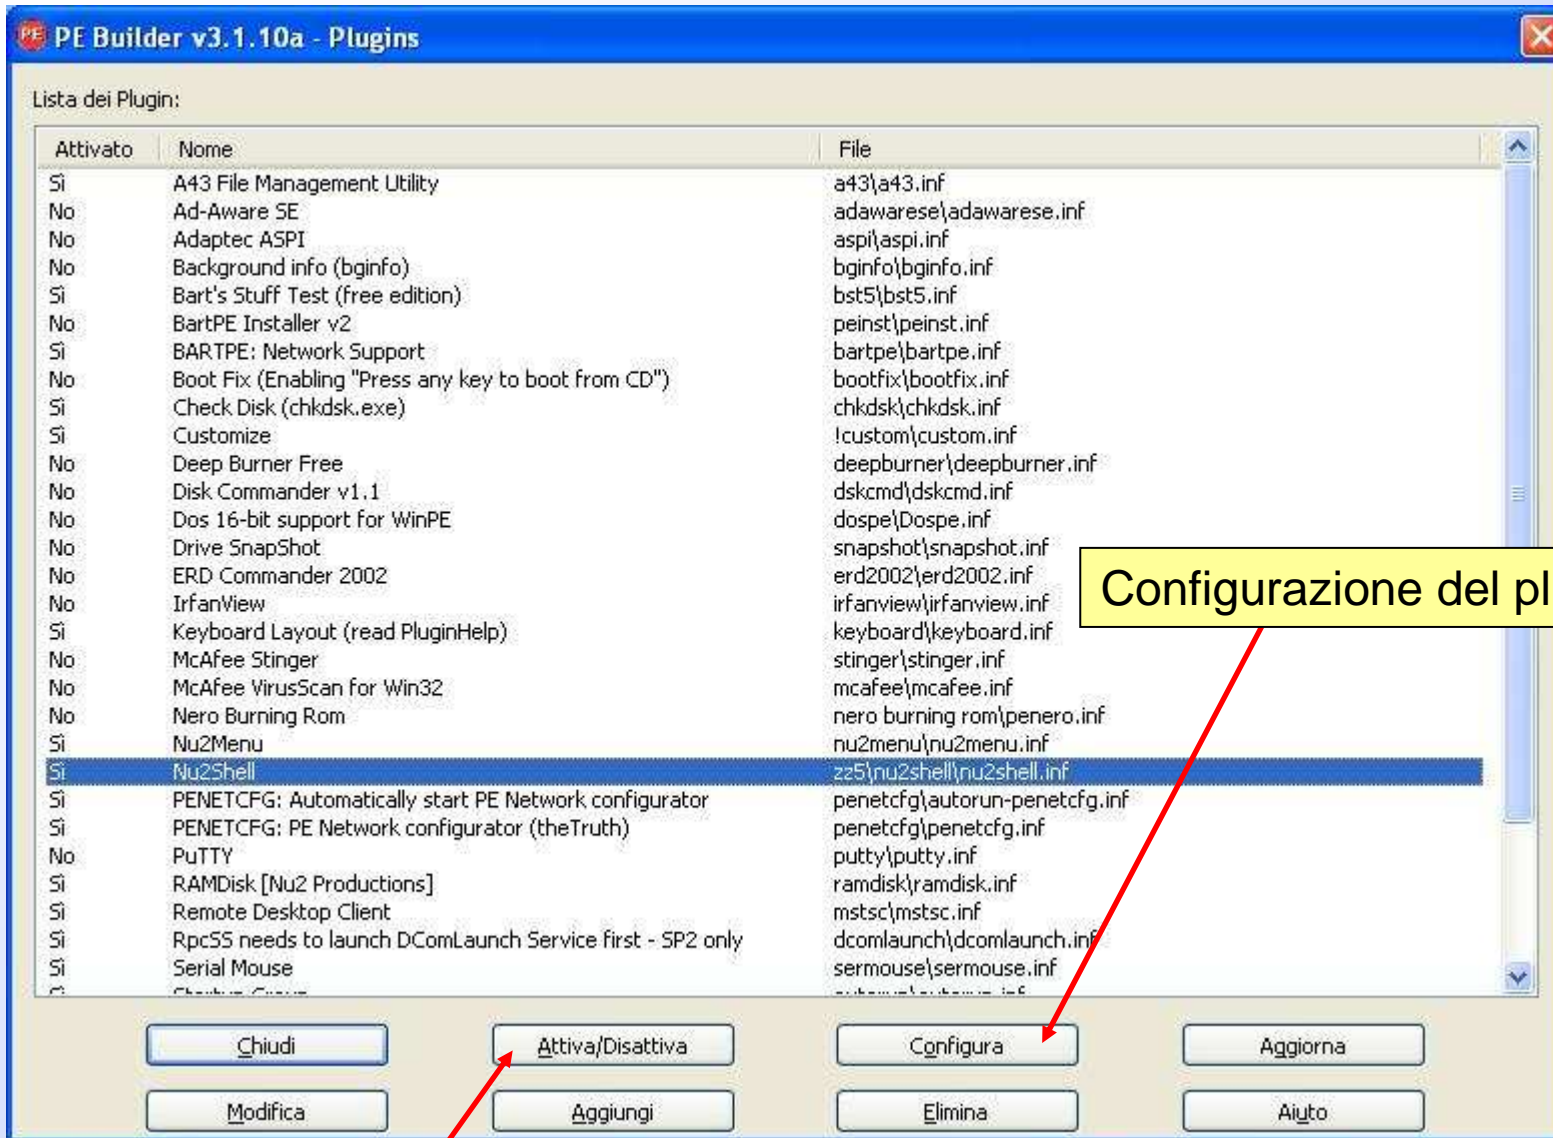

Include o meno l'applicazione nel cd compilato

Configurazione del plugin